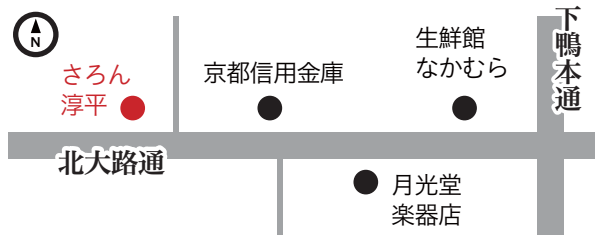

2017年に読売テレビ「グッと！地球便」で紹介される他、Monocle Radioや多数のメディアに取り上げられる。

作品に津軽三味線とのコラボCD『FOUR SPRINGS』の他、自身のギターからオーケストラ作品まで多数の委嘱作品、オリジナル、編曲がある。

演奏予定曲

- ・ Dear Mum, ディア・マム
- ・ Geoff ジェフ
- ・ じゃんから節
- ・ 赤とんぼ/ふるさと
- ・ Mombasa モンバサ
- ・ Stuart's Garden スチュアート・ガーデン
- ・ Una Limosnita pol el Amor de Dios 最後のトレモロ
- ・ Man in the Mirror マン・イン・ザ・ミラー
- ・ イギリス、ケルト民謡曲集
- ・ Midnight Express ミッドナイト・エクスプレス
- ・ Juice ジュース
- ・ 禁じられた遊び
- ・ Recuerdos de la Alhambra アルハンブラ宮殿の想い出

2019年4月13日 土

開場 18:00 開演 18:30

18時まで喫茶をご利用いただけます

[会場] 喫茶ギャラリー さろん淳平

京都市左京区下鴨西本町 31-4 / 075-702-5501

市バス 洛北高校前・月光堂楽器店より徒歩2分

要ご予約 入場料 2,500円 (税込)

[お問い合わせ・お申し込み] 月光堂楽器店 075-781-1002